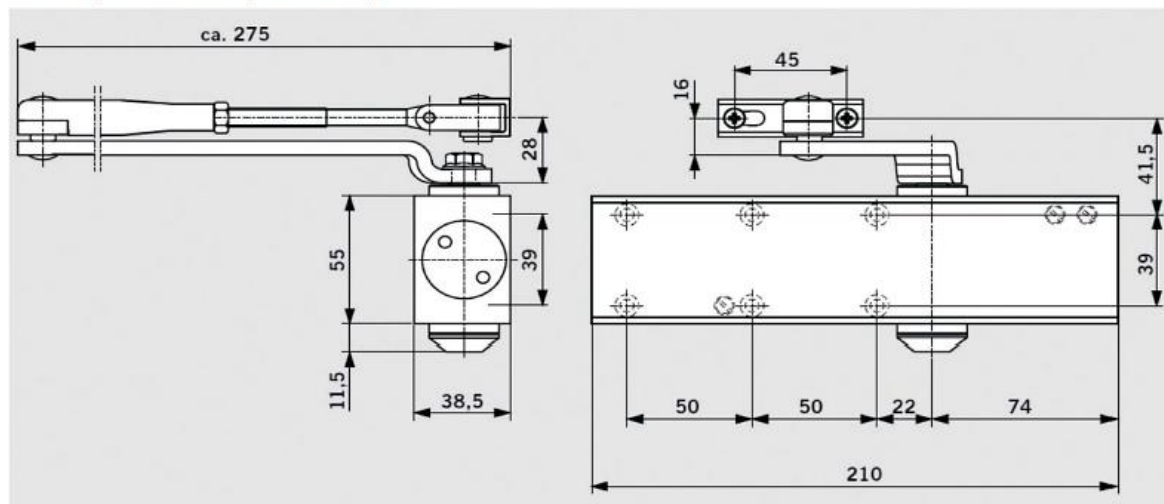

## Габаритные размеры

1 : Регулировка скорости 180°-15°

2 : Регулировка дохлопа 15°-0°

BC: Backcheck, клапан регулировки гидравлического ветрового демпфера