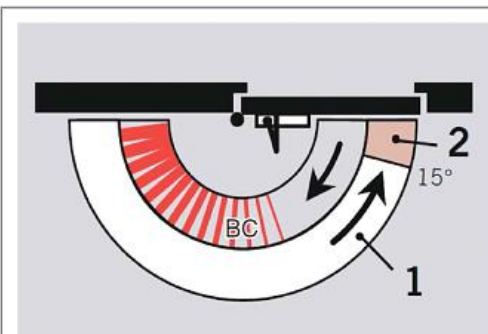

## Габаритные размеры

1 : Регулировка скорости 180°-15°

2 : Регулировка дохлопа 15°-0°

BC: Backcheck, клапан регулировки гидравлического ветрового демпфера